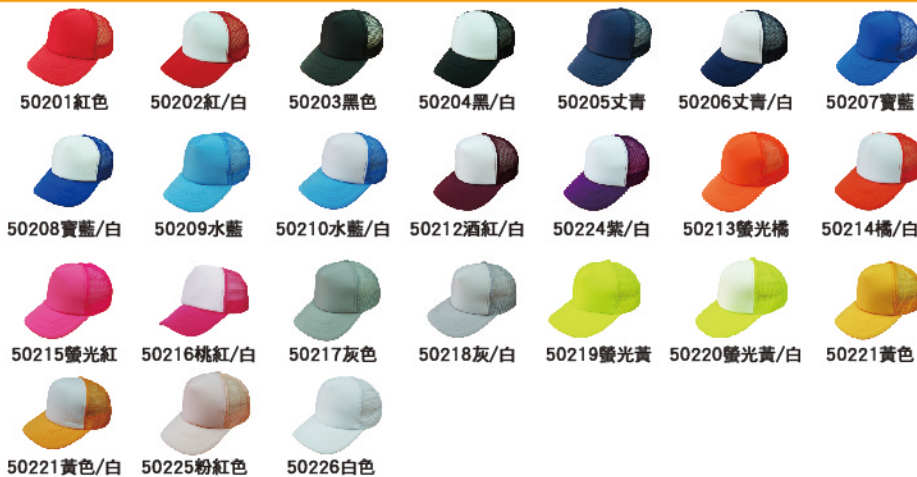

加印
40元起
(可提供圖案印刷, 版費另計)

頭圍: 52-60CM
眉長: 9CM
材質: 尼龍布
調整扣: 排扣

網頁詳情

後扣參考

502系列 五片網帽

加印
100元起
(可提供圖案印刷, 版費另計)

頭圍: 52-60CM
眉長: 8CM
材質: 100% 聚酯纖維
調整扣: 排扣

後扣參考