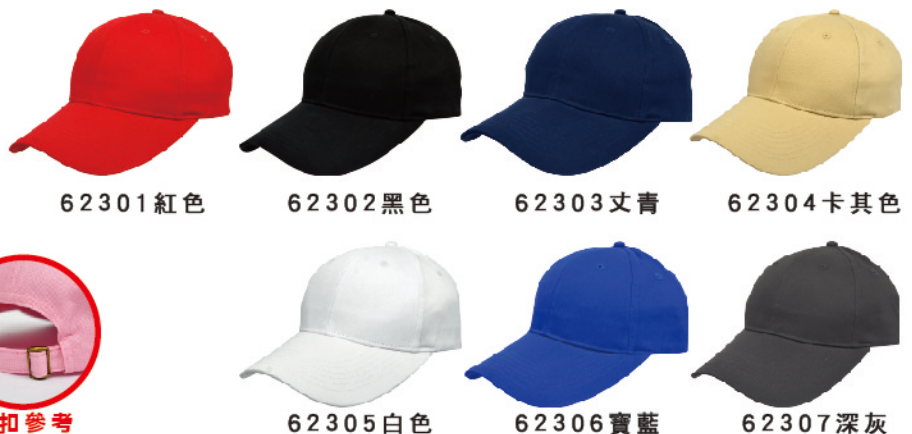

加印
40元起
(可提供圖案印刷, 版費另計)

頭圍: 52-60CM
眉長: 9CM
材質: 尼龍布
調整扣: 排扣

網頁詳情

後扣參考

502系列 五片網帽

加印
100元起
(可提供圖案印刷, 版費另計)

頭圍: 52-60CM
眉長: 8CM
材質: 100% 聚酯纖維
調整扣: 排扣

後扣參考

網頁詳情

623系列 六片細斜紋帽

加繡
115元起
(可提供圖案印刷, 版費另計)

頭圍: 52-60CM
眉長: 9CM
材質: 細斜紋布
調整扣: 日型扣

網頁詳情

後扣參考

62308 粉紅

301系列 賞鳥帽